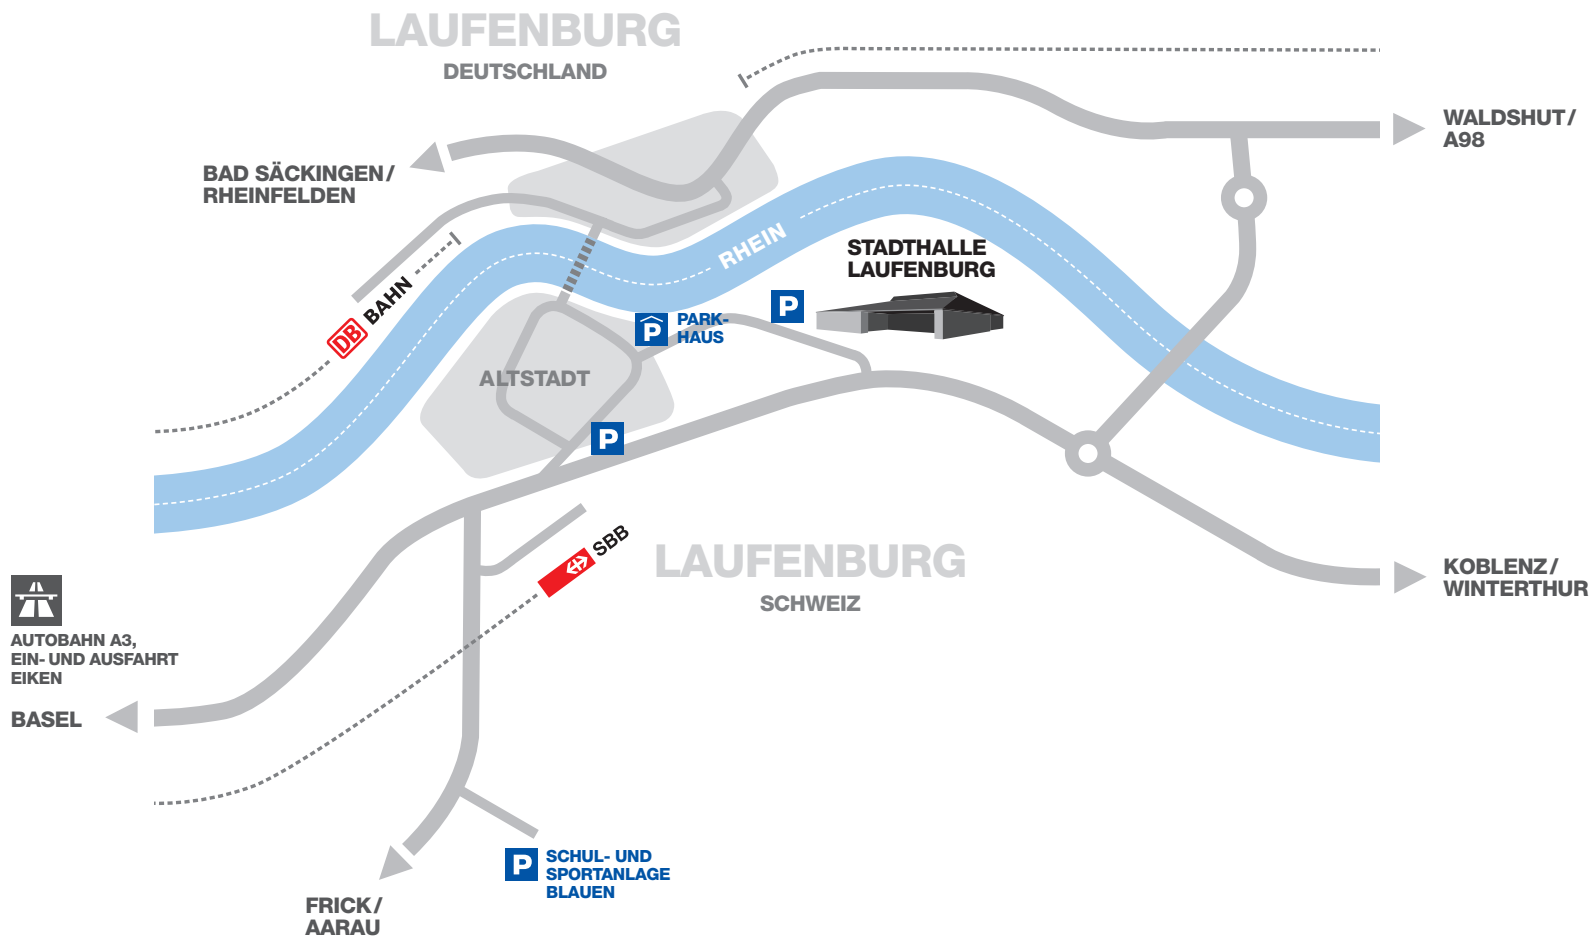

STADTHALLE LAUFENBURG

Stadthalle Laufenburg
Spitalstrasse
5080 Laufenburg
www.stadthalle-laufenburg.ch

Kontakt:
Gemeindekanzlei Laufenburg
Telefon: +41 (0)62 869 11 00
gemeindekanzlei@laufenburg.ch

Anfahrt mit dem Auto.
Von Basel und Zürich:
Autobahn A3, Ausfahrt «Eiken»,
dann Hauptstrasse Richtung
Laufenburg.

Anfahrt mit dem ÖV.
Von Basel:
S1 Basel – Laufenburg.

Von Zürich:
Intercity nach Frick. Dann per
Postbus nach Laufenburg.